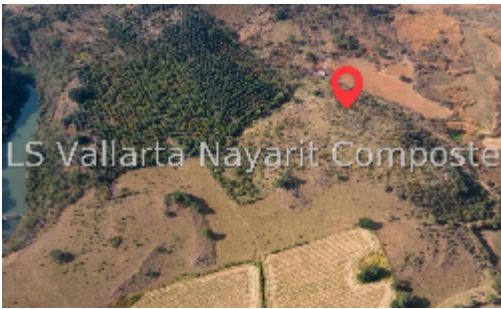

MLS Vallarta Nayarit Compostela

Lot Monte Corazon

$350,000.00 USD

Sierra Madre

**Type
Land**

**Lot m2
71,087.00**

**Lot sq. ft.
764,896.12**

**Primary View
Mountain**

Description

Invierne en un terreno único en el corazón de la Sierra Madre Occidental, a tan solo 2.61 km del encantador pueblo de Mascota. Con 71,087 m², esta joya natural brinda la paz y belleza que un entorno como este puede ofrecer. Disfruta de un clima templado todo el año, con inviernos frescos y veranos cálidos, así como de exuberantes paisajes verdes durante la temporada de lluvias. Las suaves pendientes y vegetación nativa que brinda este lote, crean impresionantes vistas panorámicas, perfectas para proyectos residenciales, ecológicos o una finca privada. Este espacio conecta a sus propietarios con la naturaleza, ofreciendo tranquilidad y privacidad, sin alejarse de la vida rural y la autenticidad cultural de Mascota. Es una inversión que despierta emociones de paz y plenitud, ideal pa

All information is deemed reliable but not guaranteed. The listings on this site are displayed courtesy of the IDX program of AMPI Vallarta Nayarit MLS and may not be the listings of the site owner.

MX Contact Info

Atún 118, Col. Las Gaviotas, Puerto
Vallarta, Jalisco, 48328, MX

(322) 224-5416

info@paradisepropertiespv.com

US Contact Info

15107 25th Ave W, Lynnwood, Washington,
98087, USA

(206) 407-3266

info@paradisepropertiespv.com